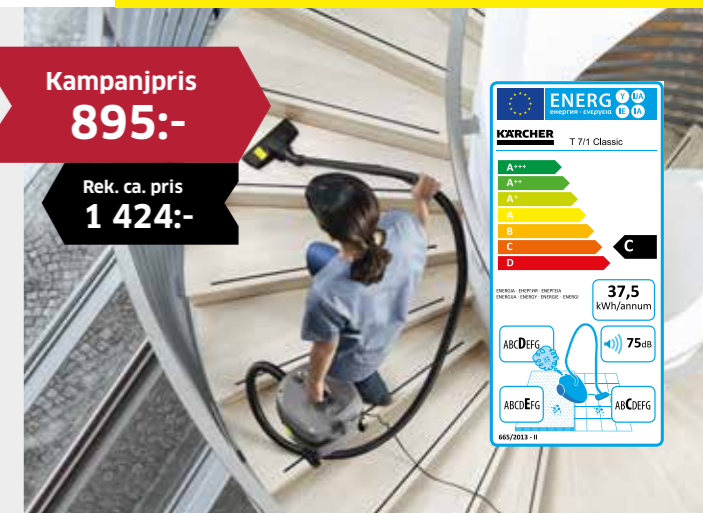

Kampanjpris
12 495:-

Rek. ca. pris
23 662:-

BATTERIDRIVEN OCH ULTRAKOMPAKT

BD 30/4 C

Den batteridrivna kombiskurmaskinen BD 30/4 C Bp Pack är flexibel, ultrakompakt, väger bara 20 kg och är avsedd för snabb rengöring av ytor på upp till 300 m².

Art nr. 17832300