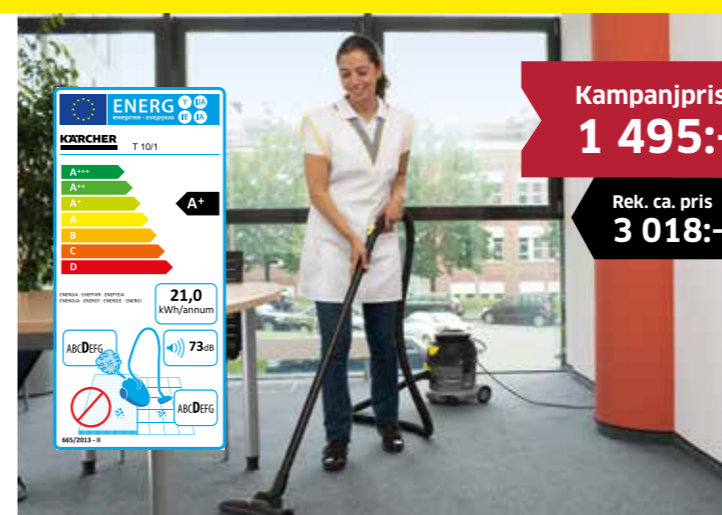

Den batteridrivna kombiskurmaskinen BD 30/4 C Bp Pack är flexibel, ultrakompakt, väger bara 20 kg och är avsedd för snabb rengöring av ytor på upp till 300 m².

Art nr. 17832300

Kampanjpris
1 495:-

Rek. ca. pris
3 018:-