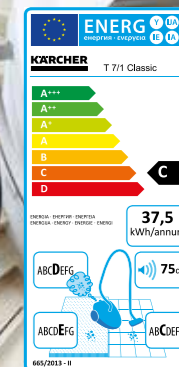

Kampanjpris
12 495:-

Rek. ca. pris
23 662:-

BATTERIDRIVEN OCH ULTRAKOMPAKT

BD 30/4 C

Den batteridrivna kombiskurmaskinen BD 30/4 C Bp Pack är flexibel, ultrakompakt, väger bara 20 kg och är avsedd för snabb rengöring av ytor på upp till 300 m².

Art nr. 17832300